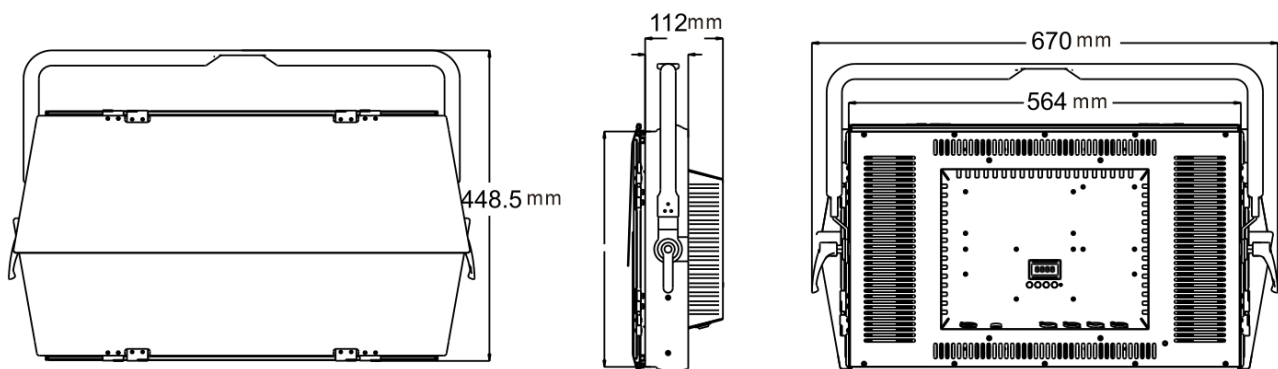

## 其他

散热方式：无风扇自然对流散热

吊挂方式：杆控吊臂、手动吊臂

可选配件：遮扉、角度片、格栅杆、杆控吊臂

## 尺寸图