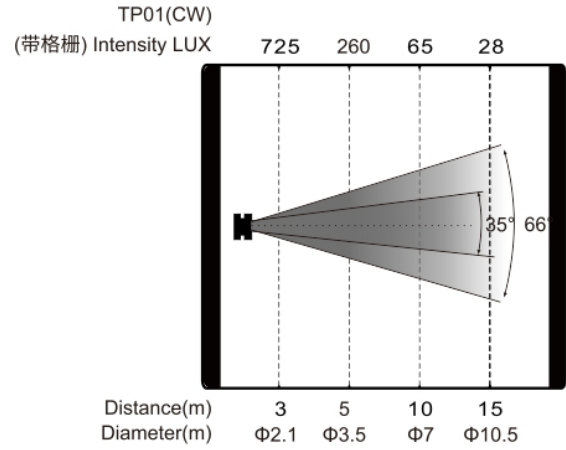

毛重（纸箱）：13kg

其他

散热方式：无风扇自然对流散热

吊挂方式：杆控吊臂、手动吊臂

可选配件：遮扉、角度片、格栅杆、杆控吊臂

特效

尺寸图

照度图