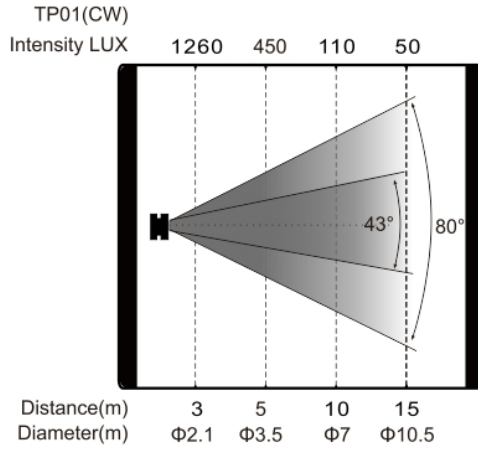

毛重（纸箱）：13kg

其他

散热方式：无风扇自然对流散热

吊挂方式：杆控吊臂、手动吊臂

可选配件：遮扉、角度片、格栅杆、杆控吊臂

特效

尺寸图

照度图