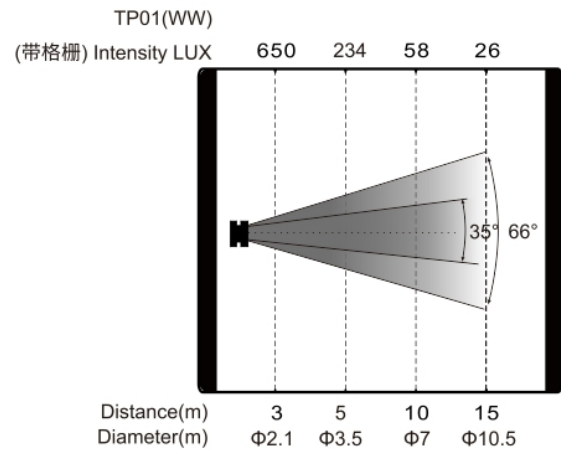

毛重（纸箱）：13kg

其他

散热方式：无风扇自然对流散热

吊挂方式：杆控吊臂、手动吊臂

可选配件：遮扉、角度片、格栅杆、杆控吊臂

特效

尺寸图

照度图