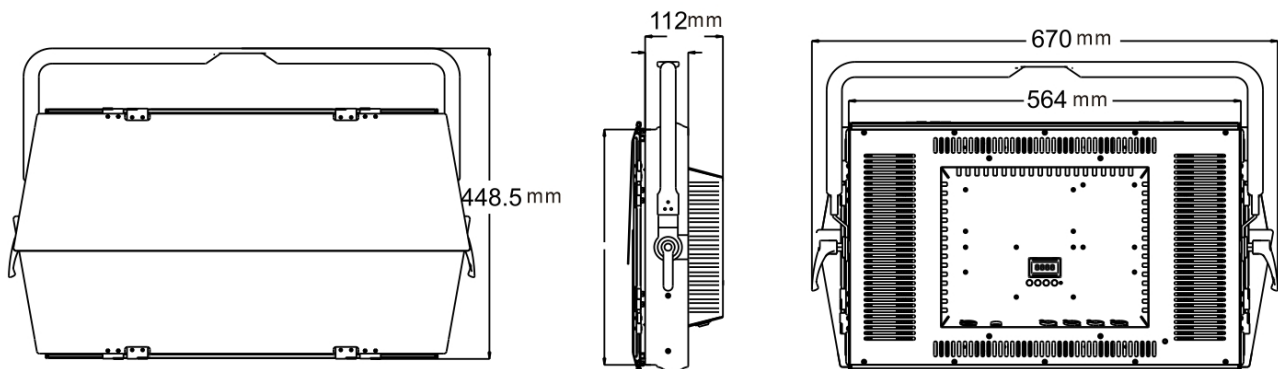

毛重（纸箱）：13kg

其他

散热方式：无风扇自然对流散热

吊挂方式：杆控吊臂、手动吊臂

可选配件：遮扉、角度片、格栅杆、杆控吊臂

特效

尺寸图

照度图