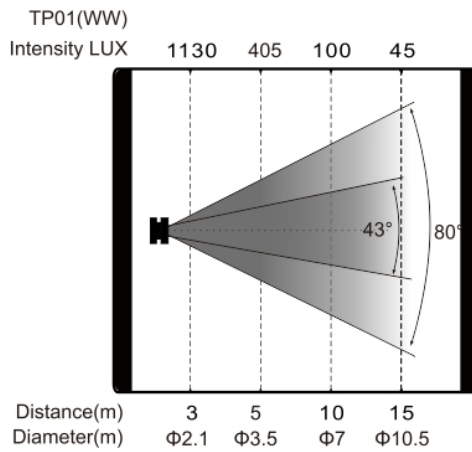

毛重（纸箱）：13kg

其他

散热方式：无风扇自然对流散热

吊挂方式：杆控吊臂、手动吊臂

可选配件：遮扉、角度片、格栅杆、杆控吊臂

特效

尺寸图

照度图