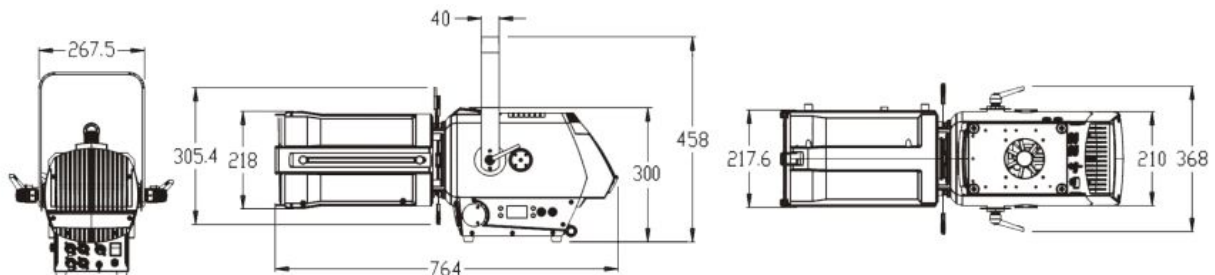

## 尺寸重量

产品尺寸：36.8x45.8x76.4cm

包装尺寸（纸箱）：91.5x45.5x41.0cm

净重：14.0kgs

毛重（纸箱）：19.5kgs

## 尺寸图