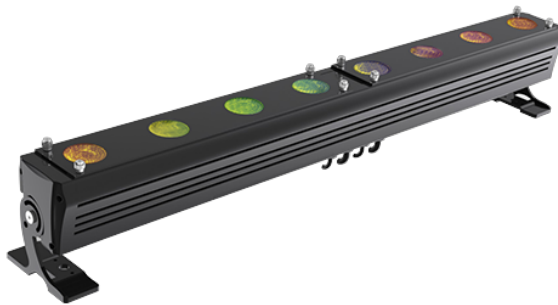

LED防水变色灯PB8D-RGBW

产品参数

光源

LED类型：8颗10W大功率RGBW 4合1 LED，达到均匀细腻的混色效果

LED寿命：50,000小时

颜色

均匀的RGBW混色系统和彩虹效果

可手动调节白平衡，单颗控制，预设2700K / 3200K / 4300K / 5600K / 6500K / 8000K色温模式

可选单控，制造更加炫丽的追逐效果

规格

7种通道模式：4/5/8/10/16/32个国际标准DMX512 通道

控制模式：DMX512信号控制 / 主从 / 声控

镜头角度：10° (标准)，25° (可选)，10x40° (可选)

高速电子调节频闪可达25Hz或随机频闪

0%~100% 线性调光，可同时控制4个主颜色的明暗变化和闭光

防护等级：IP65

显示

触摸彩色液晶屏显示：待机15秒后按键自动上锁设置，防止误操作，长按菜单键3秒后激活按键

软件

有8个内置程序可供选择

可自动运行也可通过外置控制台控制

可以与视频控制兼容，可以用显示屏的控制方式实现控制

无信号休眠模式

软件升级：通过DMX数据线方便、快捷升级软件

其他功能

RDM功能

电源

AC100~240V, 50/60Hz

尺寸重量

包装尺寸：112x22.5x25cm

净重：9.5kgs

毛重：13kgs