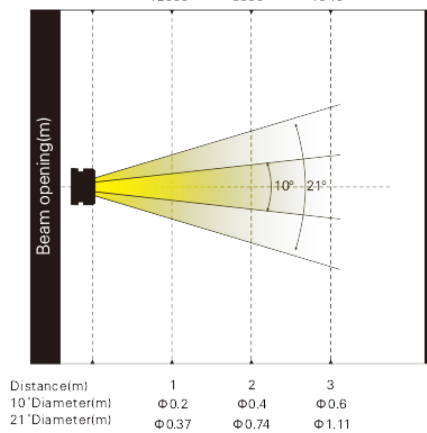

特效

尺寸图

照度图

Beam angle 10°
Field angle 21°

| Intensity LUX | Red leds | 2551 | 873 | 482 |
|---------------|------------|-------|------|------|
| | Green leds | 4640 | 1592 | 692 |
| | Blue leds | 590 | 215 | 97 |
| | White leds | 5100 | 1897 | 889 |
| | Full leds | 12000 | 3990 | 1940 |