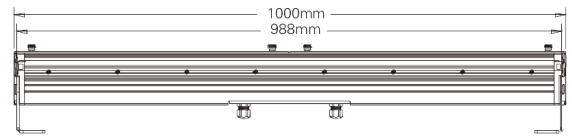

特效

尺寸图

照度图

Beam angle 10°
Field angle 21°

| Intensity LUX | Red leds | 2551 | 873 | 482 |
|---------------|------------|-------|------|------|
| | Green leds | 4640 | 1592 | 692 |
| | Blue leds | 590 | 215 | 97 |
| | White leds | 5100 | 1897 | 889 |
| | Full leds | 12000 | 3990 | 1940 |