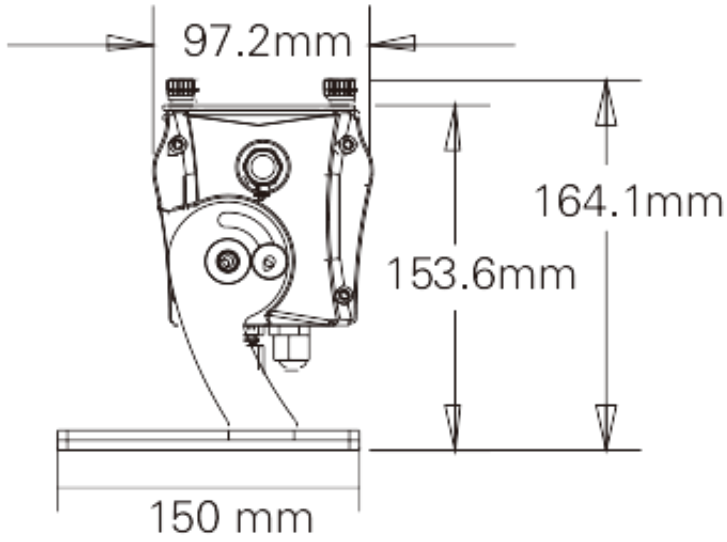

其他功能

RDM功能

电源

AC100~240V, 50/60Hz

尺寸重量

包装尺寸：112x22.5x25cm

净重：9.5kgs

毛重：13kgs

特效

尺寸图

照度图

Beam angle 10°
Field angle 21°

| Intensity LUX | Red leds | 2551 | 873 | 482 |
|---------------|------------|-------|------|------|
| | Green leds | 4640 | 1592 | 692 |
| | Blue leds | 590 | 215 | 97 |
| | White leds | 5100 | 1897 | 889 |
| | Full leds | 12000 | 3990 | 1940 |