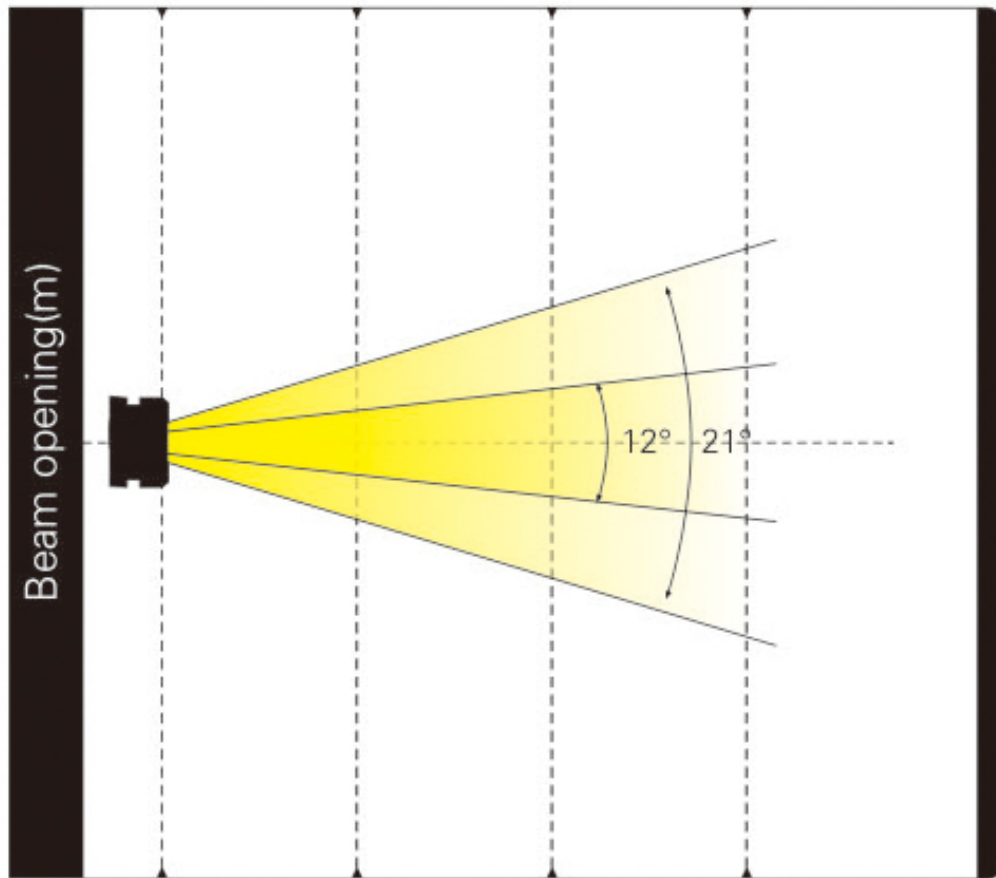

## 尺寸图

照度图

Beam angle 12°

Field angle 21°

Intensity LUX

Red leds	2916	1044	476
Green leds	4650	1702	782
Blue leds	843	883	136
White leds	5630	1954	902
Full leds	12170	4316	1956

Distance(m)	2.5	5	7.5
12° Diameter(m)	Φ0.52	Φ1.04	Φ1.56
21° Diameter(m)	Φ0.9	Φ1.8	Φ2.7