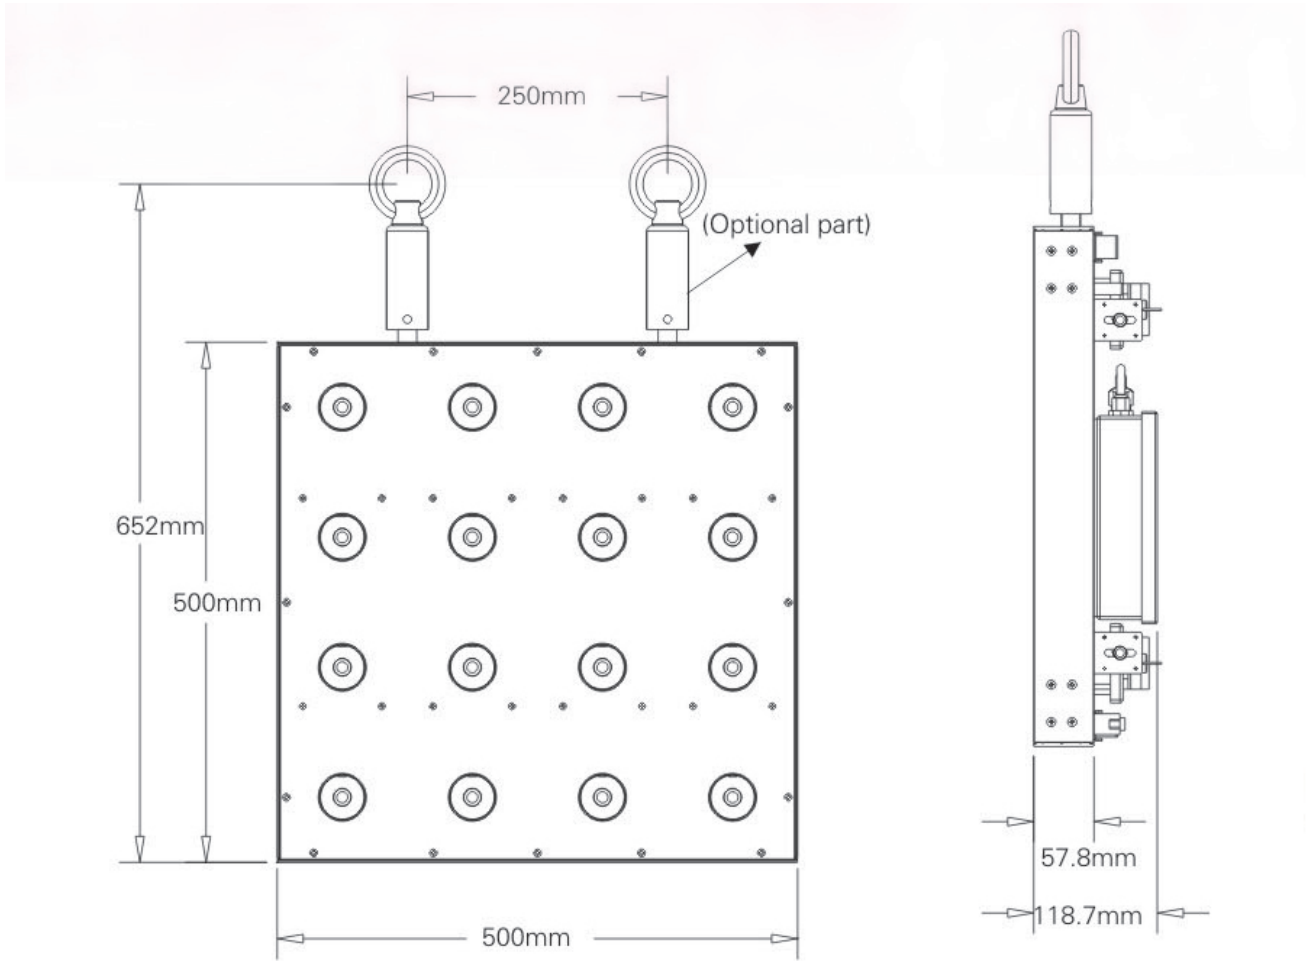

### 尺寸重量

包装尺寸:67x67x25cm

净重:19kgs

毛重:25kgs

## 尺寸图

照度图

Beam angle 12°

Field angle 21°

Intensity LUX

Red leds	2916	1044	476
Green leds	4650	1702	782
Blue leds	843	883	136
White leds	5630	1954	902
Full leds	12170	4316	1956

Distance(m)	2.5	5	7.5
12° Diameter(m)	Φ0.52	Φ1.04	Φ1.56
21° Diameter(m)	Φ0.9	Φ1.8	Φ2.7