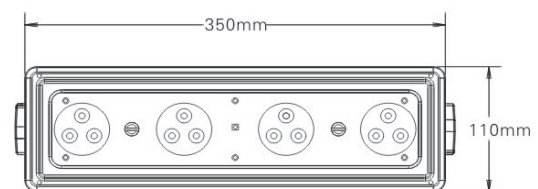

毛重: 5.6kgs

特效

尺寸图

照度图

Beam angle 18°
Field angle 35°(LENS 25°)

Intensity LUX	Red Led:	1282	356	152
	Green Led:	3221	1010	480
	Blue Led:	660	203	94
	Full Led:	5020	1488	692

Beam angle 24°
Field angle 46°(LENS 45°)