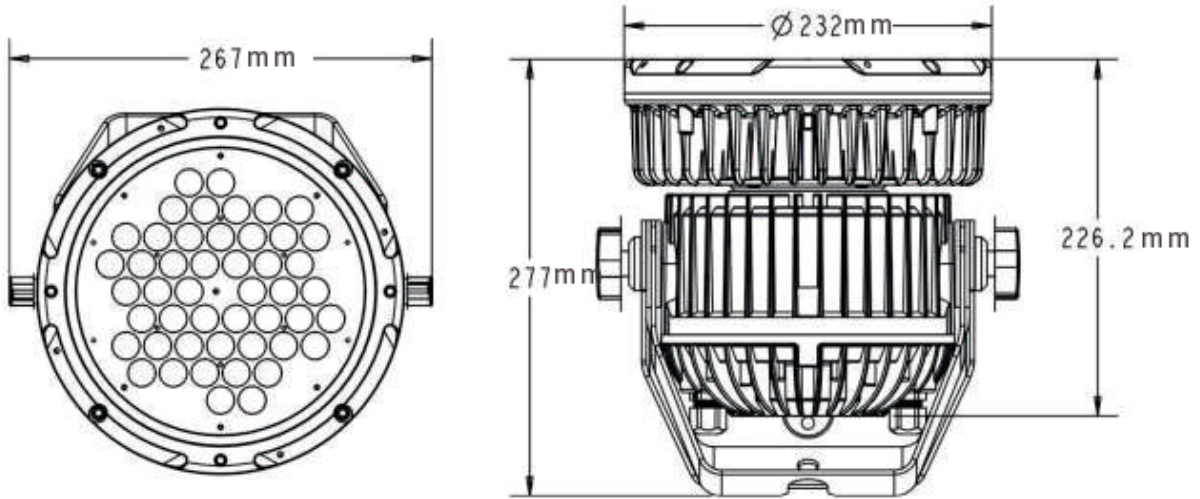

高温自动保护

可选内置无线功能

RDM协议

电气参数

电源：AC100-240V, 50/60Hz

整灯功率：109W

尺寸重量

产品尺寸：277x267x232mm

包装尺寸（纸箱）：410x320x295mm

净重：7kg

毛重（纸箱）：8.5kg

特效

尺寸图

照度图

Beam angle 11°
Field angle 22°
Intensity LUX

Red leds	8980	3170	1450
Green leds	21050	7120	3160
Bule leds	3050	1120	500
White leds	18200	6150	2750
Full leds	41600	13100	5900

Distance(m)	1	2	3
Diameter(m)	Φ0.38	Φ0.76	Φ1.14

产品参数及图片仅供参考，更改恕不另行通知，具体以实物为准，本公司保留最终解释权。