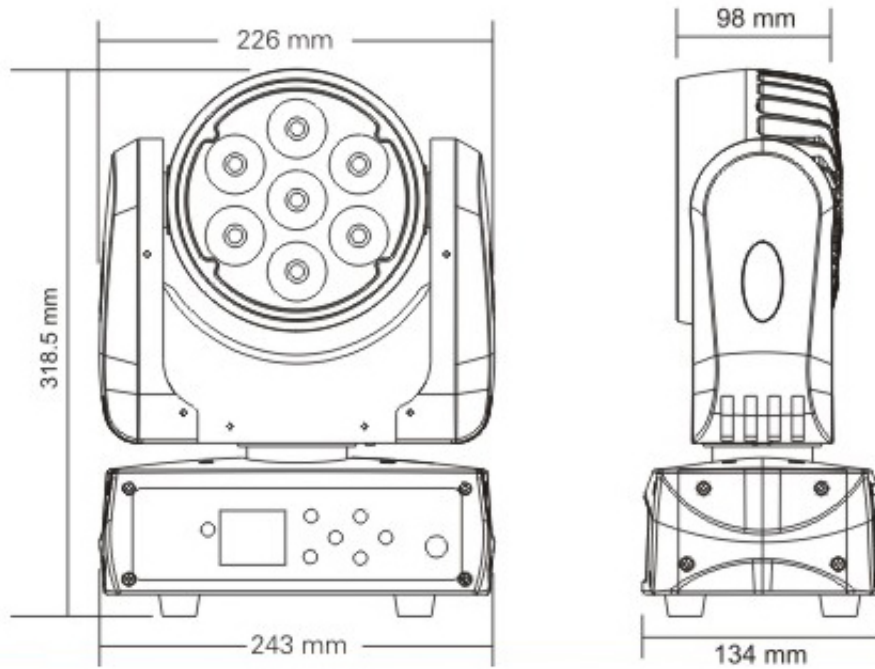

可从控制台完成更改DMX地址码，机器重设，声控模式的转换等功能

软件升级：通过DMX数据线方便、快捷升级软件

先进的RDM功能

电源:AC100-240V,50/60HZ

包装尺寸:43.5X33X26CM

净重:5kgs

毛重:6.5kgs

## 尺寸图