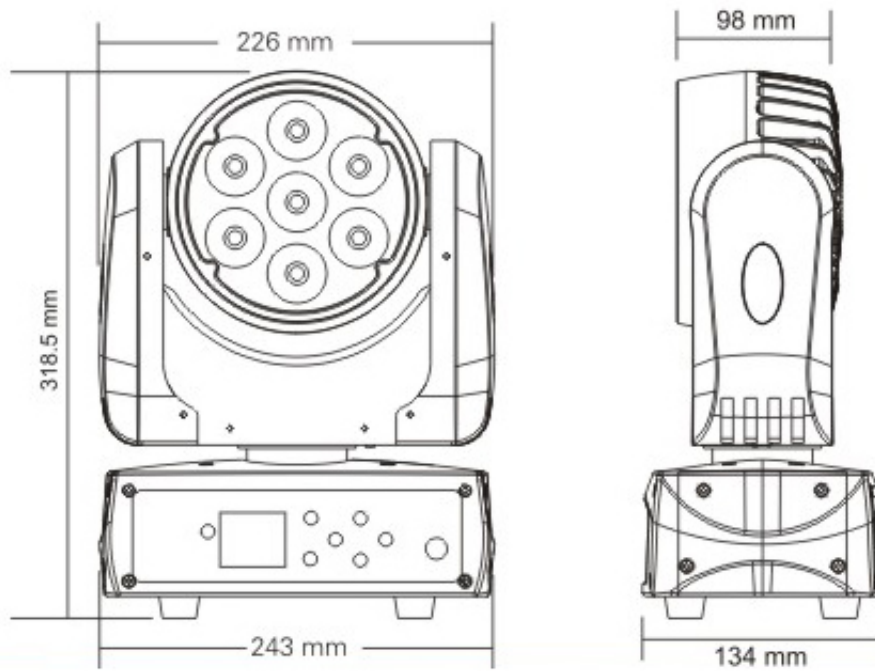

美观的蓝白液晶显示，触摸按键

可从控制台完成更改DMX地址码，机器重设，声控模式的转换等功能

软件升级：通过DMX数据线方便、快捷升级软件

先进的RDM功能

电源:AC100-240V,50/60HZ

包装尺寸:43.5X33X26CM

净重:5kgs

毛重:6.5kgs

特效

尺寸图

照度图

Beam angle 8°
Field angle 15°
Intensity LUX(max.)

Red leds	4910	2723	1603
Green leds	12820	6630	3840
Bule leds	1630	764	439
White leds	17110	7770	4450
Full leds	31330	15700	9200

产品参数及图片仅供参考，更改恕不另行通知，具体以实物为准，本公司保留最终解释权。