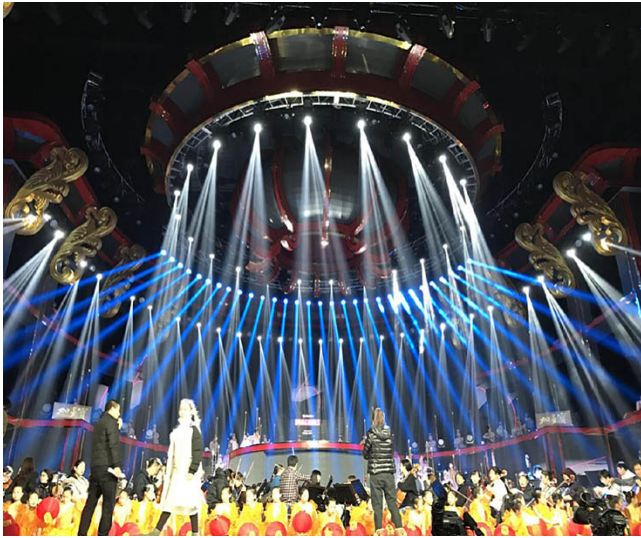

天涯共此时，浩洋灯光炫耀助阵央视及各大卫视春晚

跨年演唱会的硝烟还未散去，春晚的锣鼓又开始响起。临近春节，央视和各大卫视的春晚都进入紧张的最后倒计时。

从今晚开始，浩洋灯光登陆各大卫视春晚！从腊月二十九到大年初一，浩洋灯光陆续现身央视鸡年春晚北京主会场、桂林、西昌、哈尔滨分会场，辽宁、北京和广东卫视等春晚，陪全球华人一起共享各大卫视春晚，欢乐过大年！

央视鸡年春晚：五地共庆，四海同欢

播出时间：1月27日（大年三十）20:00

今年央视春晚桂林分会场的舞台灯光设计将是一大亮点，以山与水结合作为演出舞台，浩洋电子新品全能王G21 HYBRID作为舞台威亚遥控灯具完美完成户外实景演出，敬邀关注！

今年央视春晚实现了一大“飞跃”，观众历来最喜爱的喜剧语言类节目将增加到9个以上，占总节目比重的三分之一，还云集了喜剧界的半壁江山，让大量小鲜肉加盟，吸引年轻观众，准备全国观众奉上一道欢乐盛宴。

**辽宁卫视春晚：语言类节目加量不加价**

2017年广东春晚的一大创意是“贺岁大片”，整台晚会将以“盛世祥和”、“好家风”作为主题，以珠三角一个五代同堂的大家庭欢度除夕的故事，巧妙地把各节目串联起来,把春节联欢晚会变成一部“贺岁大片”。

products involved

- [G12HYBRID](#)
- [G10HYBRID](#)
- [V3000P](#)
- [V2000W](#)
- [G10B](#)
- [G9B](#)
- [OK190Z-R II](#)
- [GL-6](#)
- [PT320B](#)